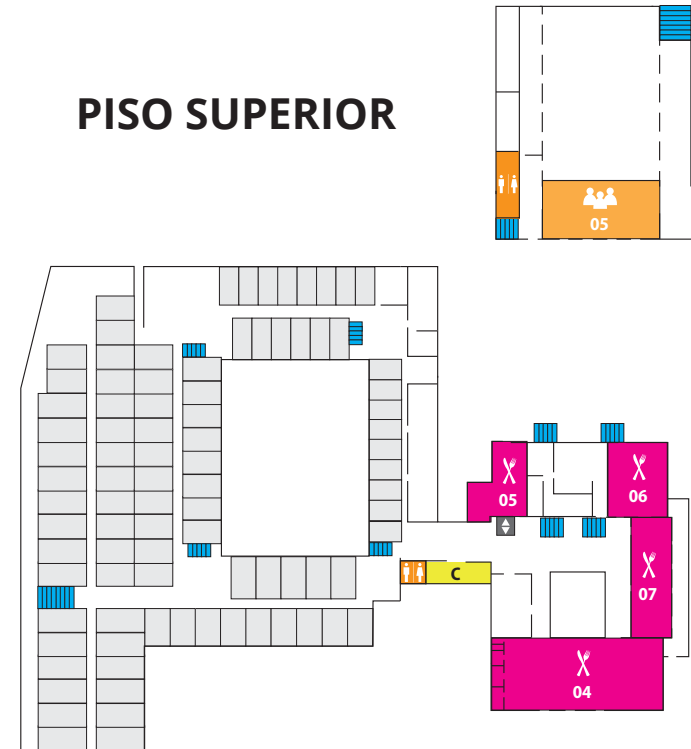

MAPA DE LOCALIZAÇÃO

Acesse a programação e mapa pelo QR Code

PISO SUPERIOR

LEGENDA

- 01** Salão Princesa Leopoldina (Criminal)
- 02** Salão Duque de Caxias (Família)
- 03** Salão Thereza Cristina (Cível)
- 04** Salão Inconfidência (Execução criminal)
- 05** Salão Princesa Isabel (Infância e Juventude)

Alimentação

- 01** | Salão José Bonifácio (coffee)
- 02** | Colonial Café
- 03** | Restaurante Atlântico Frutos do Mar
- 04** | Salão Nobre
- 05** | Restaurante Vila Rica
- 06** | Restaurante Casa Grande I
- 07** | Restaurante Casa Grande II

Escadas

Elevador

Sanitários

Quartos

Caminho para Centro de Convenções

- A** | Credenciamento
- B** | Recepção (Check-in)
- C** | Cinema